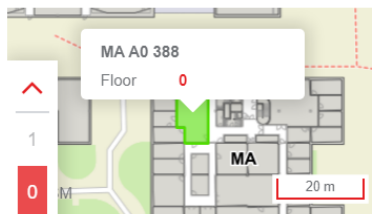

Contact

Our Service Desk supports all your IT problems & queries

Monday to Friday: 08:00 – 18:00

[Access to the Service Desk platform](#)

mail: 1234@epfl.ch

phone: 021 / 693 1234

Systèmes d'information <http://support.epfl.ch> **Mes Demandes 3** État des services

Comment vous aider?

- **Demandes**
  Parcourir le catalogue de services et les éléments dont vous avez besoin
- **Base de connaissance**
  Parcourir et rechercher des articles, évaluer et envoyer un commentaire
- **Obtenir de l'aide**
  Contacter le support pour effectuer une demande ou signaler un problème

<https://support.epfl.ch/epfl>