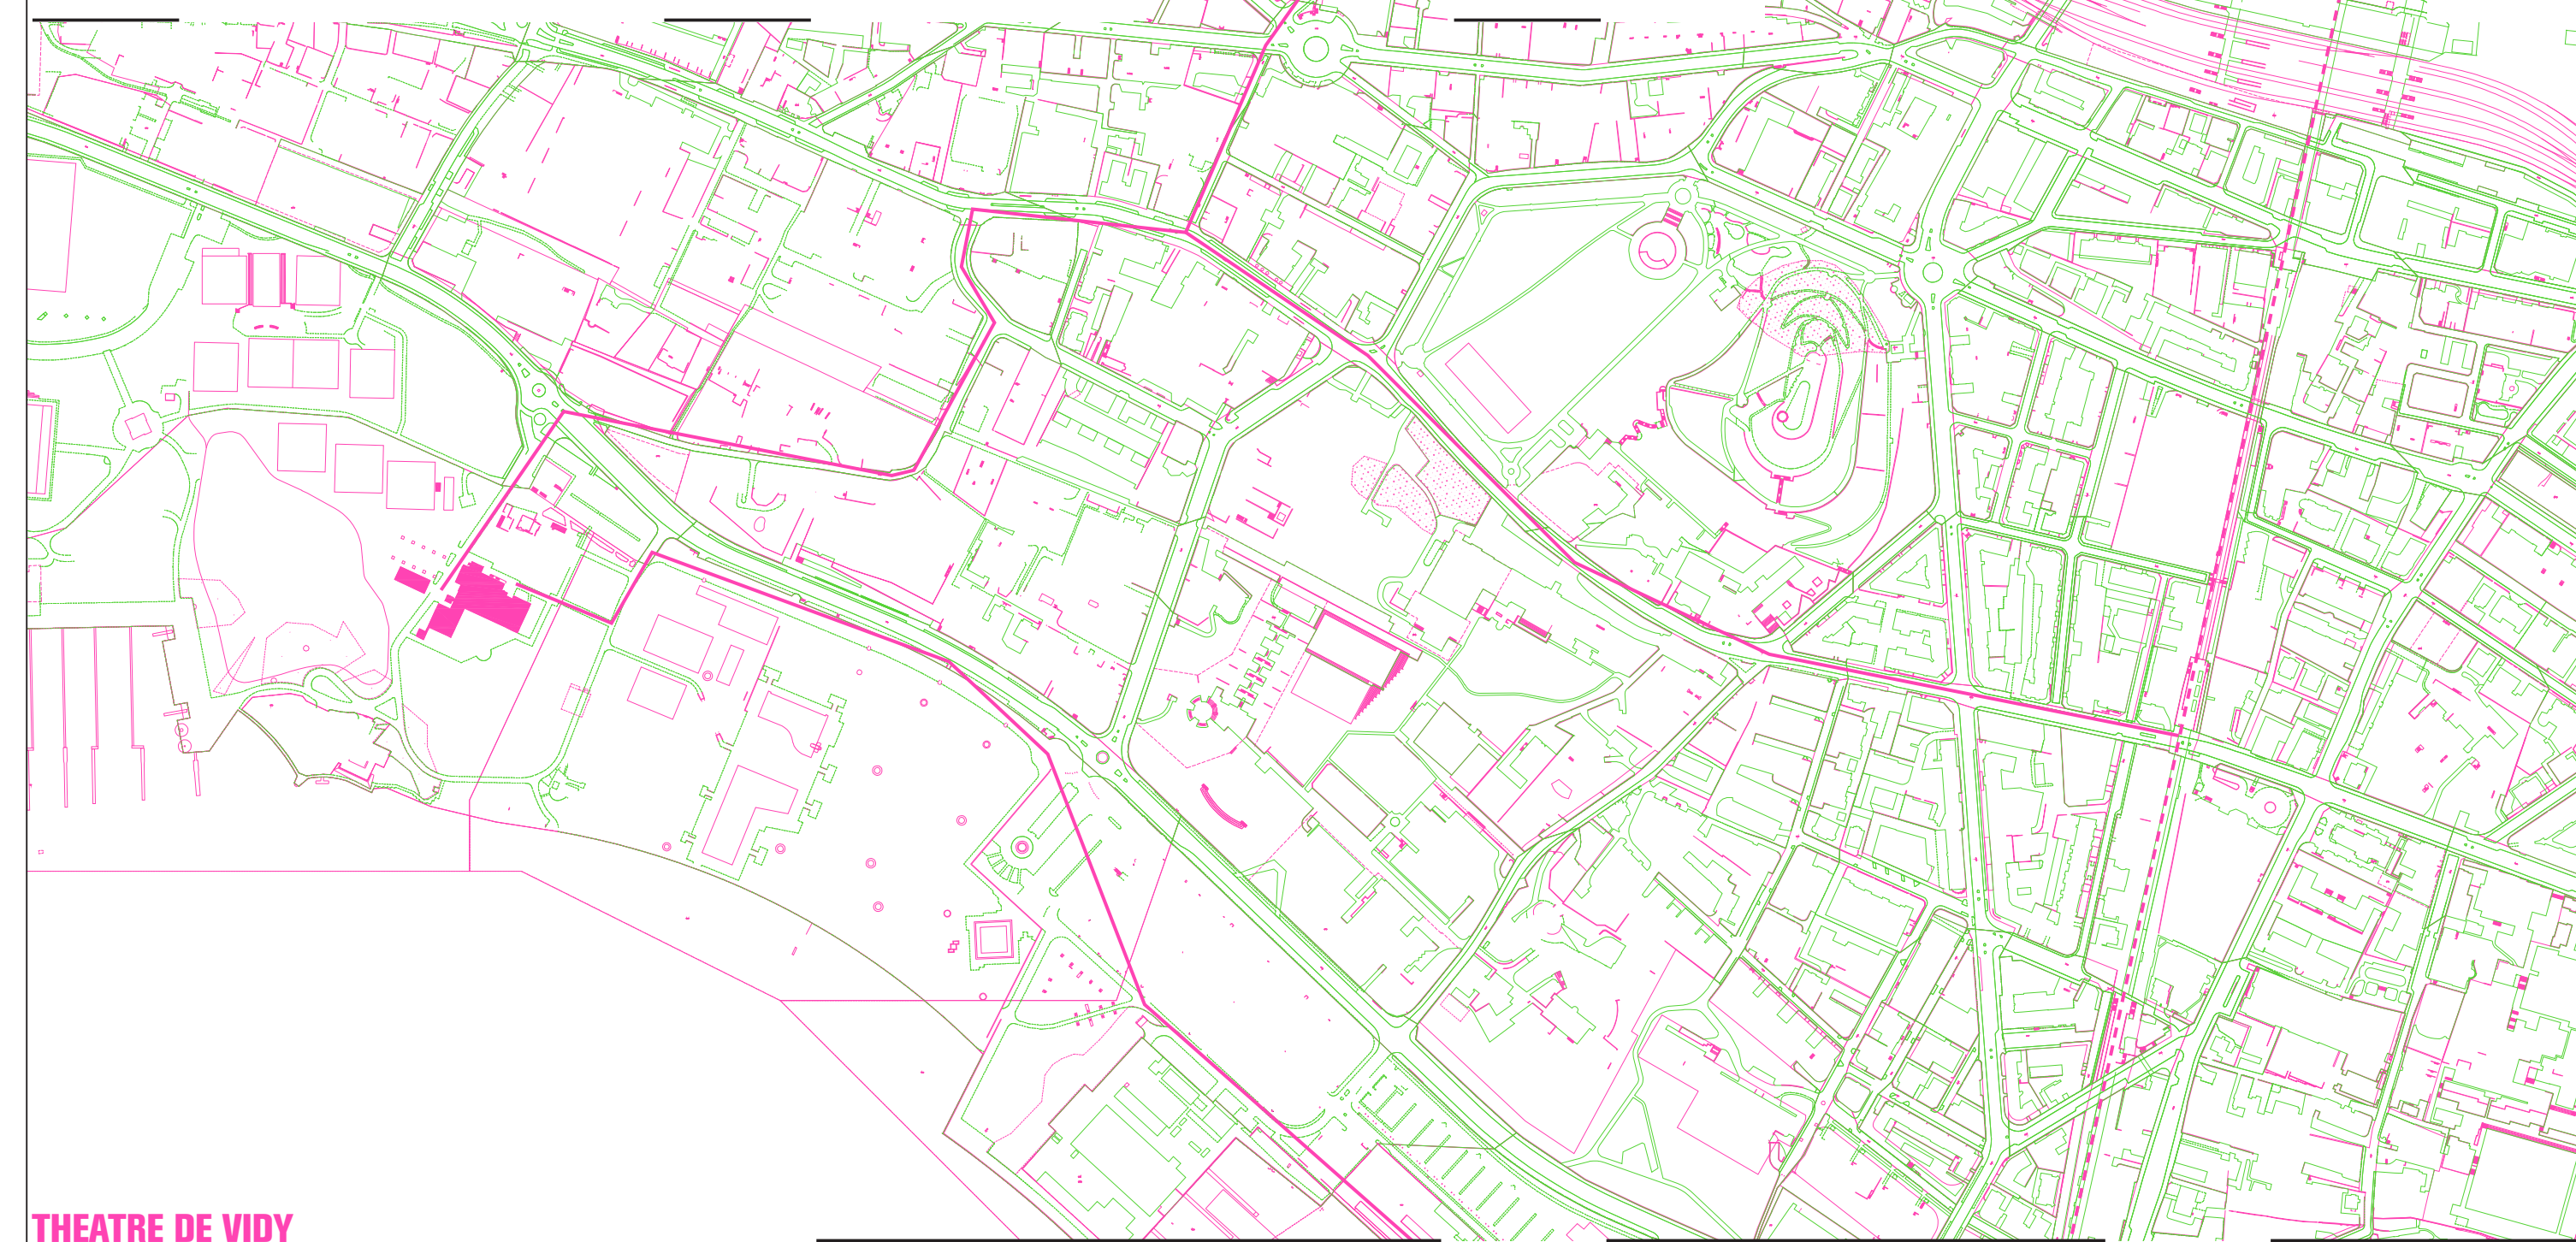

POLE MUSEAL

[ALICE] Y1

INSIDE
LAUSANNE

MUDAC

THEATRE DE VIDY

PLACE DE CHATEAU